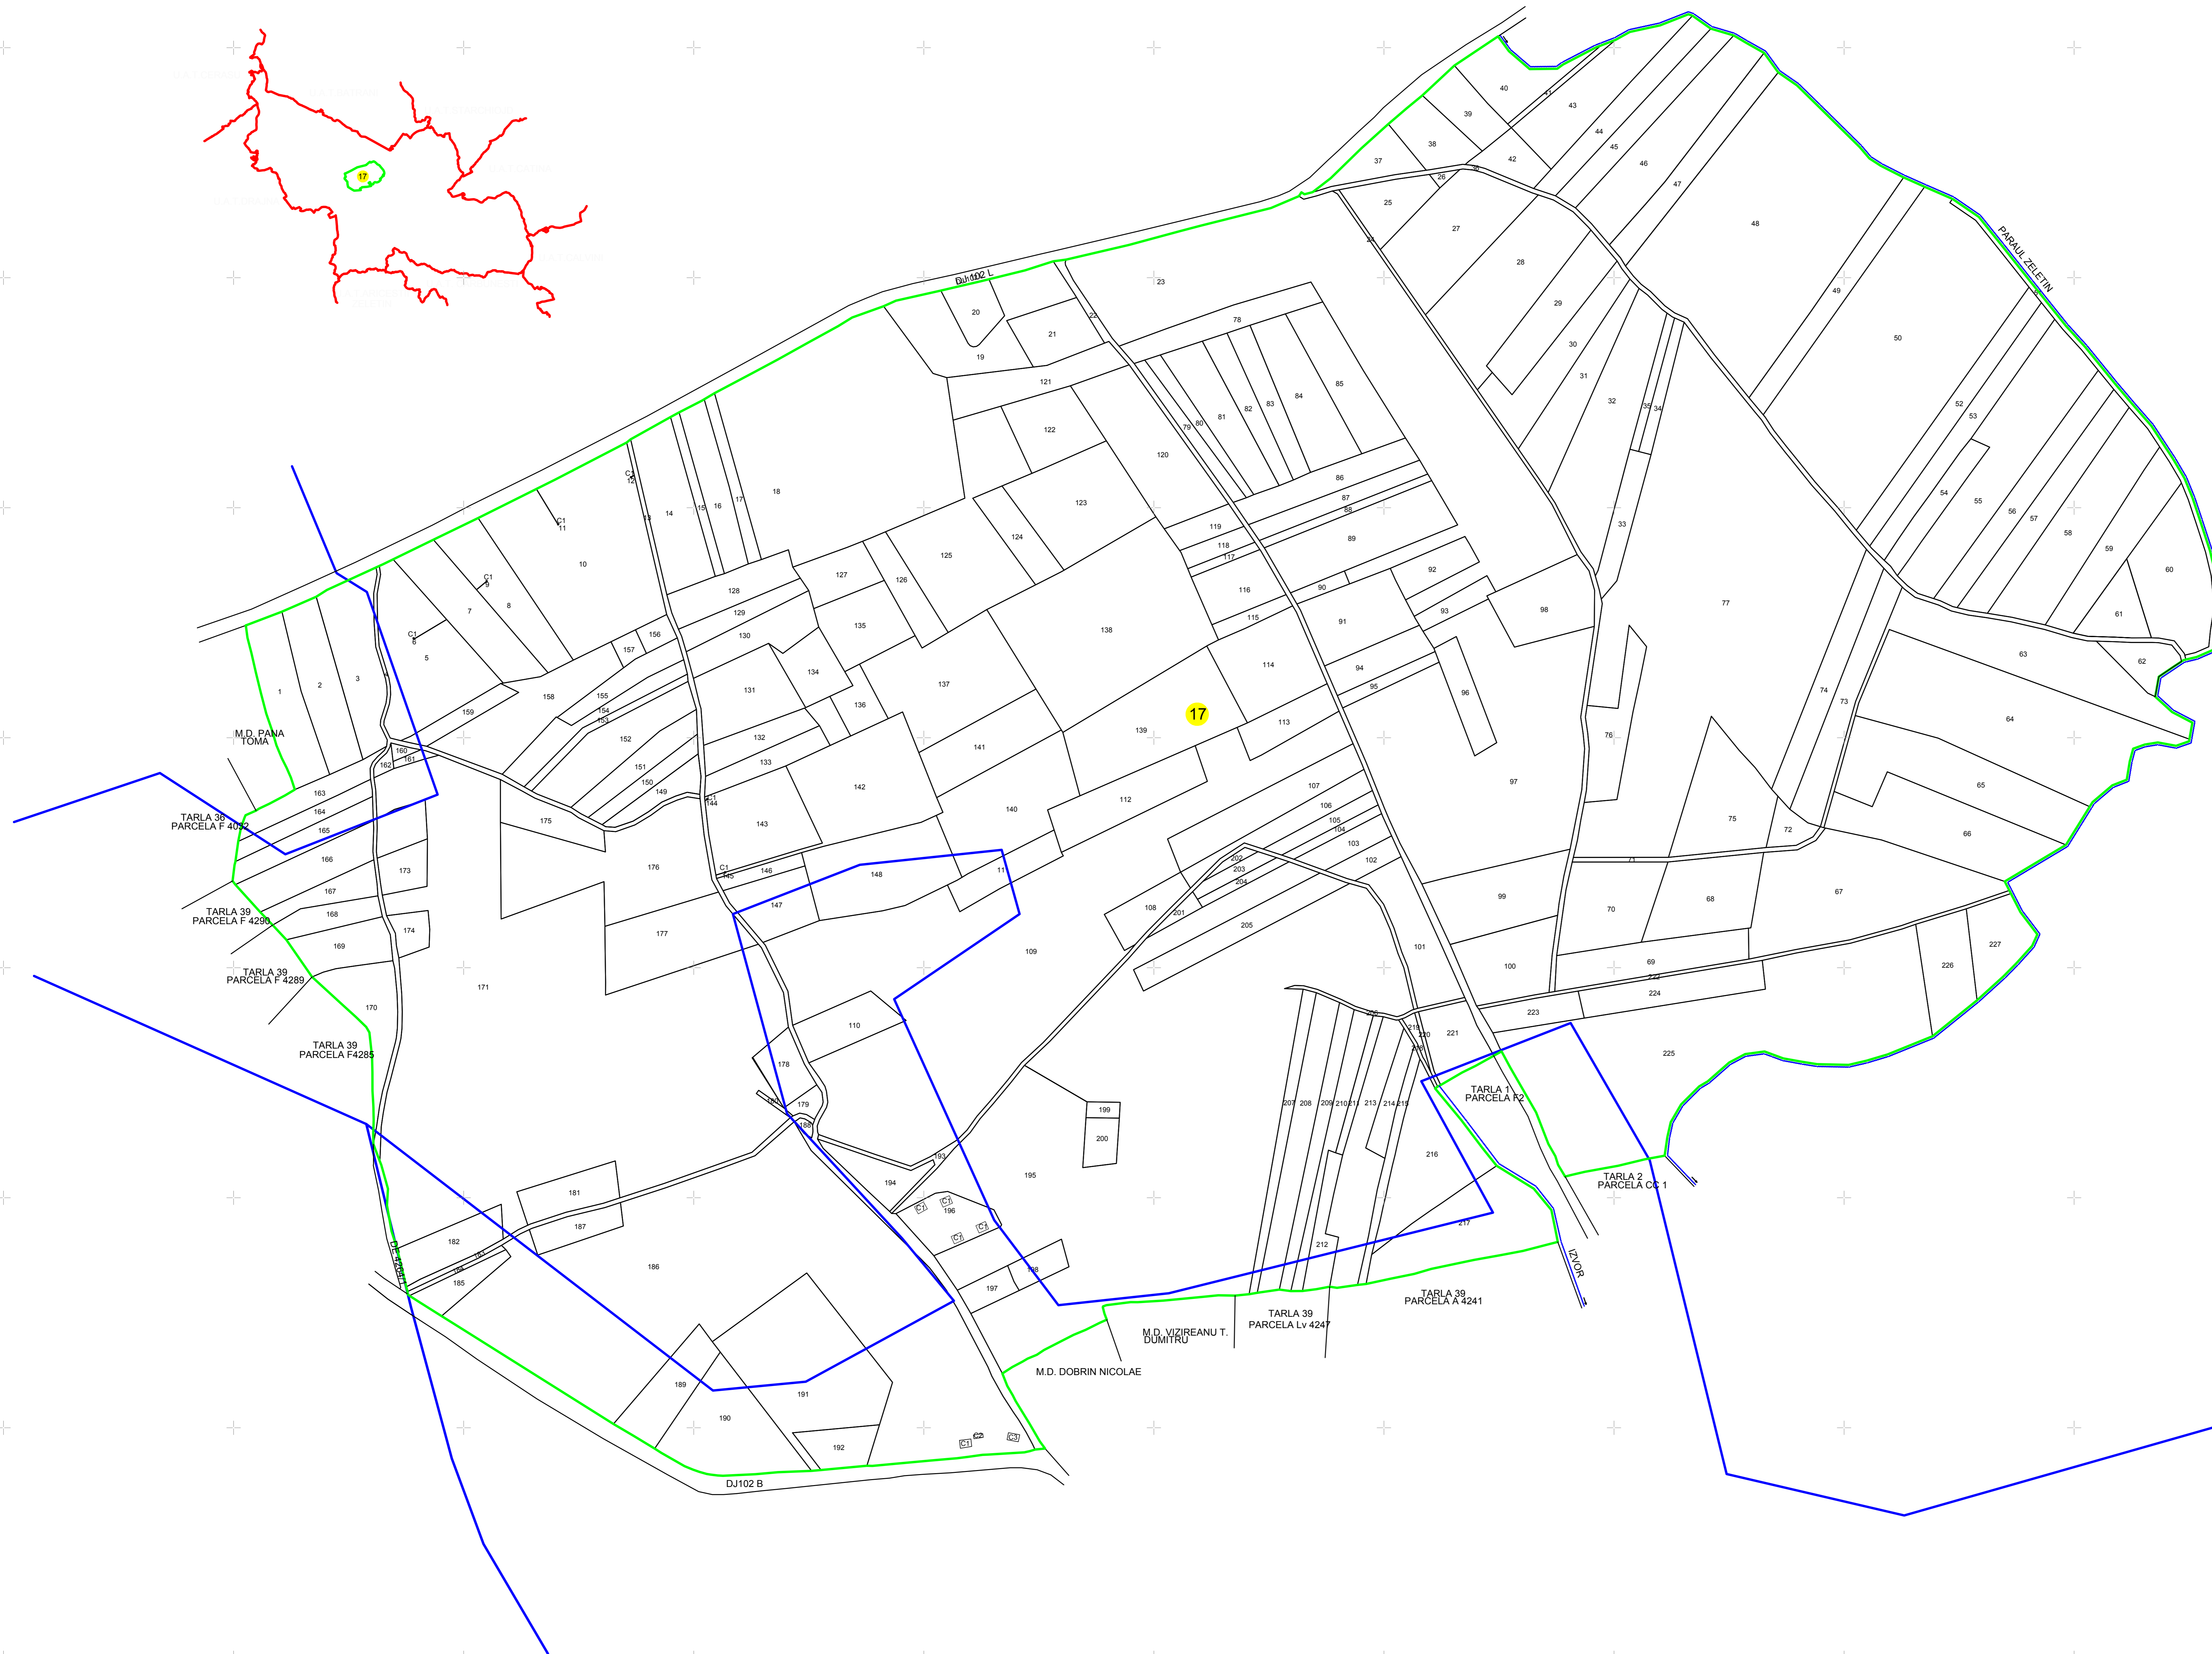

PLAN CADASTRAL

U.A.T. Posesti, Jud. Prahova, Sector Cadastral 17

Scara 1:2000

Spre publicare

Schita dispunerii sectoarelor cadastrale
Scara 1:100000

SISTEM DE PROIECTIE
STEREO 70

- Legenda:**
- Limita UAT
 - Limita sector cadastral
 - Limita intravilan
 - Limita imobil
 - Construcții permanente
 - 227 ID. imobil
 - 17 Nr. sector cadastral